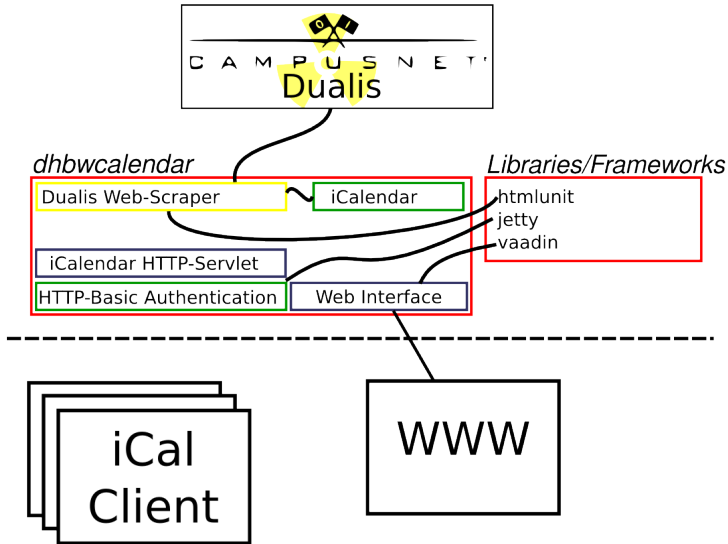

Architektur